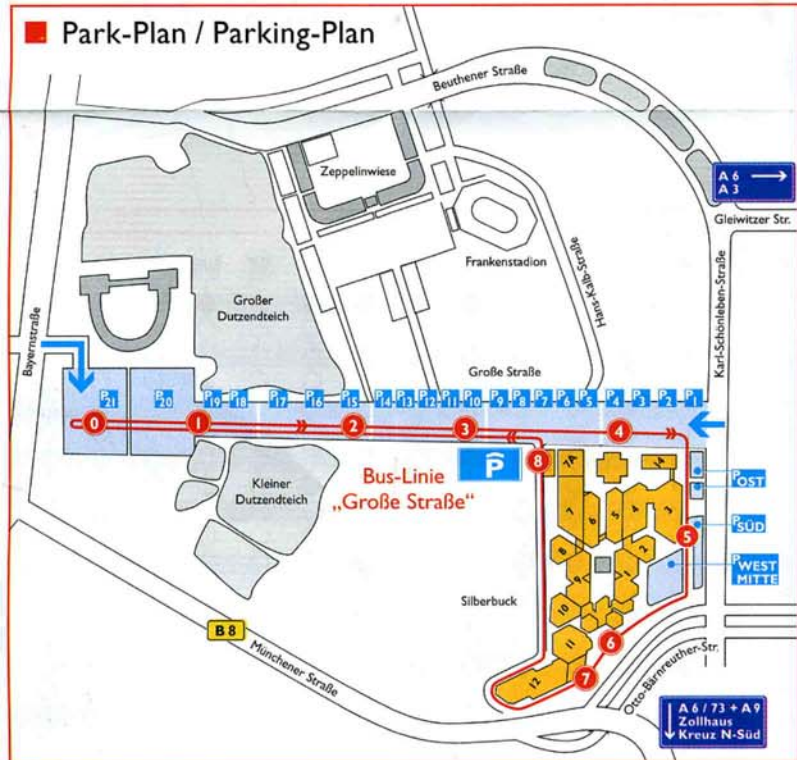

■ Park-Plan / Parking-Plan

■ Ihr persönlicher Park- und Bus-Planer / Your personal parking and bus reminder

Bitte notieren Sie hier die Nummer Ihres Parkfeldes und/oder Ihrer Bus-Stops zu Ihrer besseren Orientierung.

Ihre Spielwarenmesse eG

Enter the number of your parking space and/or bus-stop below to help you find your way around.

Your Spielwarenmesse eG

Spielwarenmesse eG
Münchener Str. 330
DE-90471 Nürnberg
Tel.: +49 (0)9 11 / 9 98 13-0
Fax: +49 (0)9 11 / 86 96 60
www.spielwarenmesse.de
www.toyfair.de

Spielwarenmesse eG