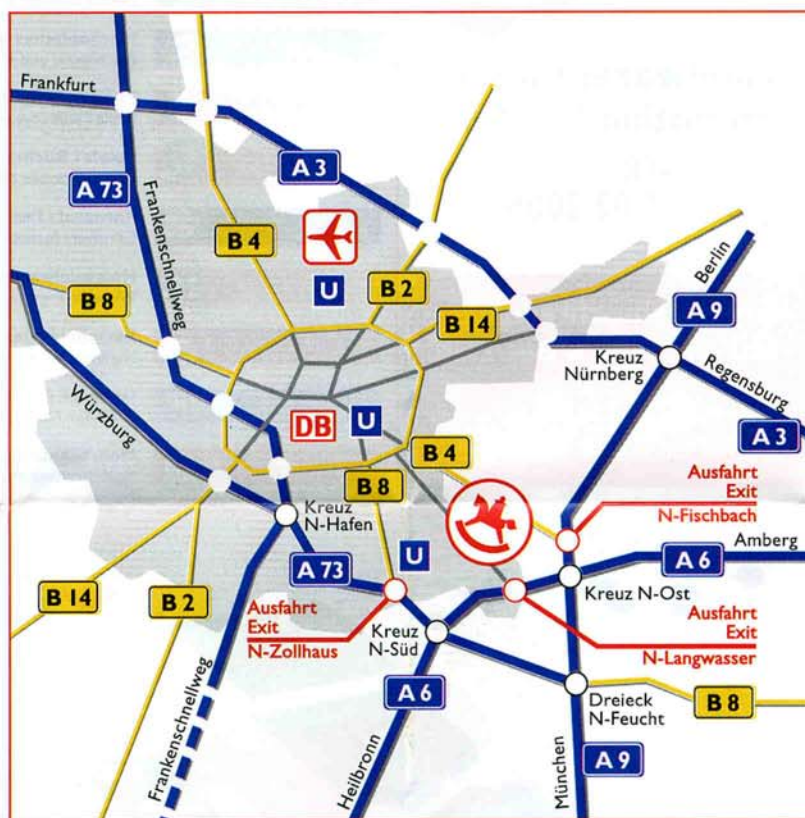

■ Anfahrtsbeschreibung

Folgen Sie auf der Autobahn der Beschilderung **Messe**, auf den übrigen Zufahrtsstraßen dem roten Messepferd auf weißem Grund. Sie erreichen das Messezentrum Nürnberg am einfachsten über folgende Autobahnen:

■ **A3 Frankfurt - Passau**
aus Richtung Frankfurt:
über Kreuz Nürnberg, A9 Richtung München bis Nürnberg - Fischbach

aus Richtung Passau:
über Kreuz Altdorf, A6 Richtung Heilbronn bis Nürnberg - Langwasser

■ **A6 Heilbronn - Amberg**
aus Richtung Heilbronn:
über Kreuz Nürnberg - Süd bis Nürnberg - Zollhaus

aus Richtung Amberg:
Nürnberg - Langwasser

■ **A73 Coburg - Nürnberg**
über Kreuz Nürnberg - Hafen, Nürnberg - Zollhaus

■ **A9 München - Berlin**
aus Richtung München:
über Dreieck Nürnberg - Feucht, A73 bis Nürnberg - Zollhaus

aus Richtung Berlin:
Nürnberg - Fischbach

■ Travel information

Follow the "Messe" signs on the motorway and the red toy fair horse on a white background on the remaining approach roads. The Nürnberg Exhibition Centre can be easily reached via the following motorways: